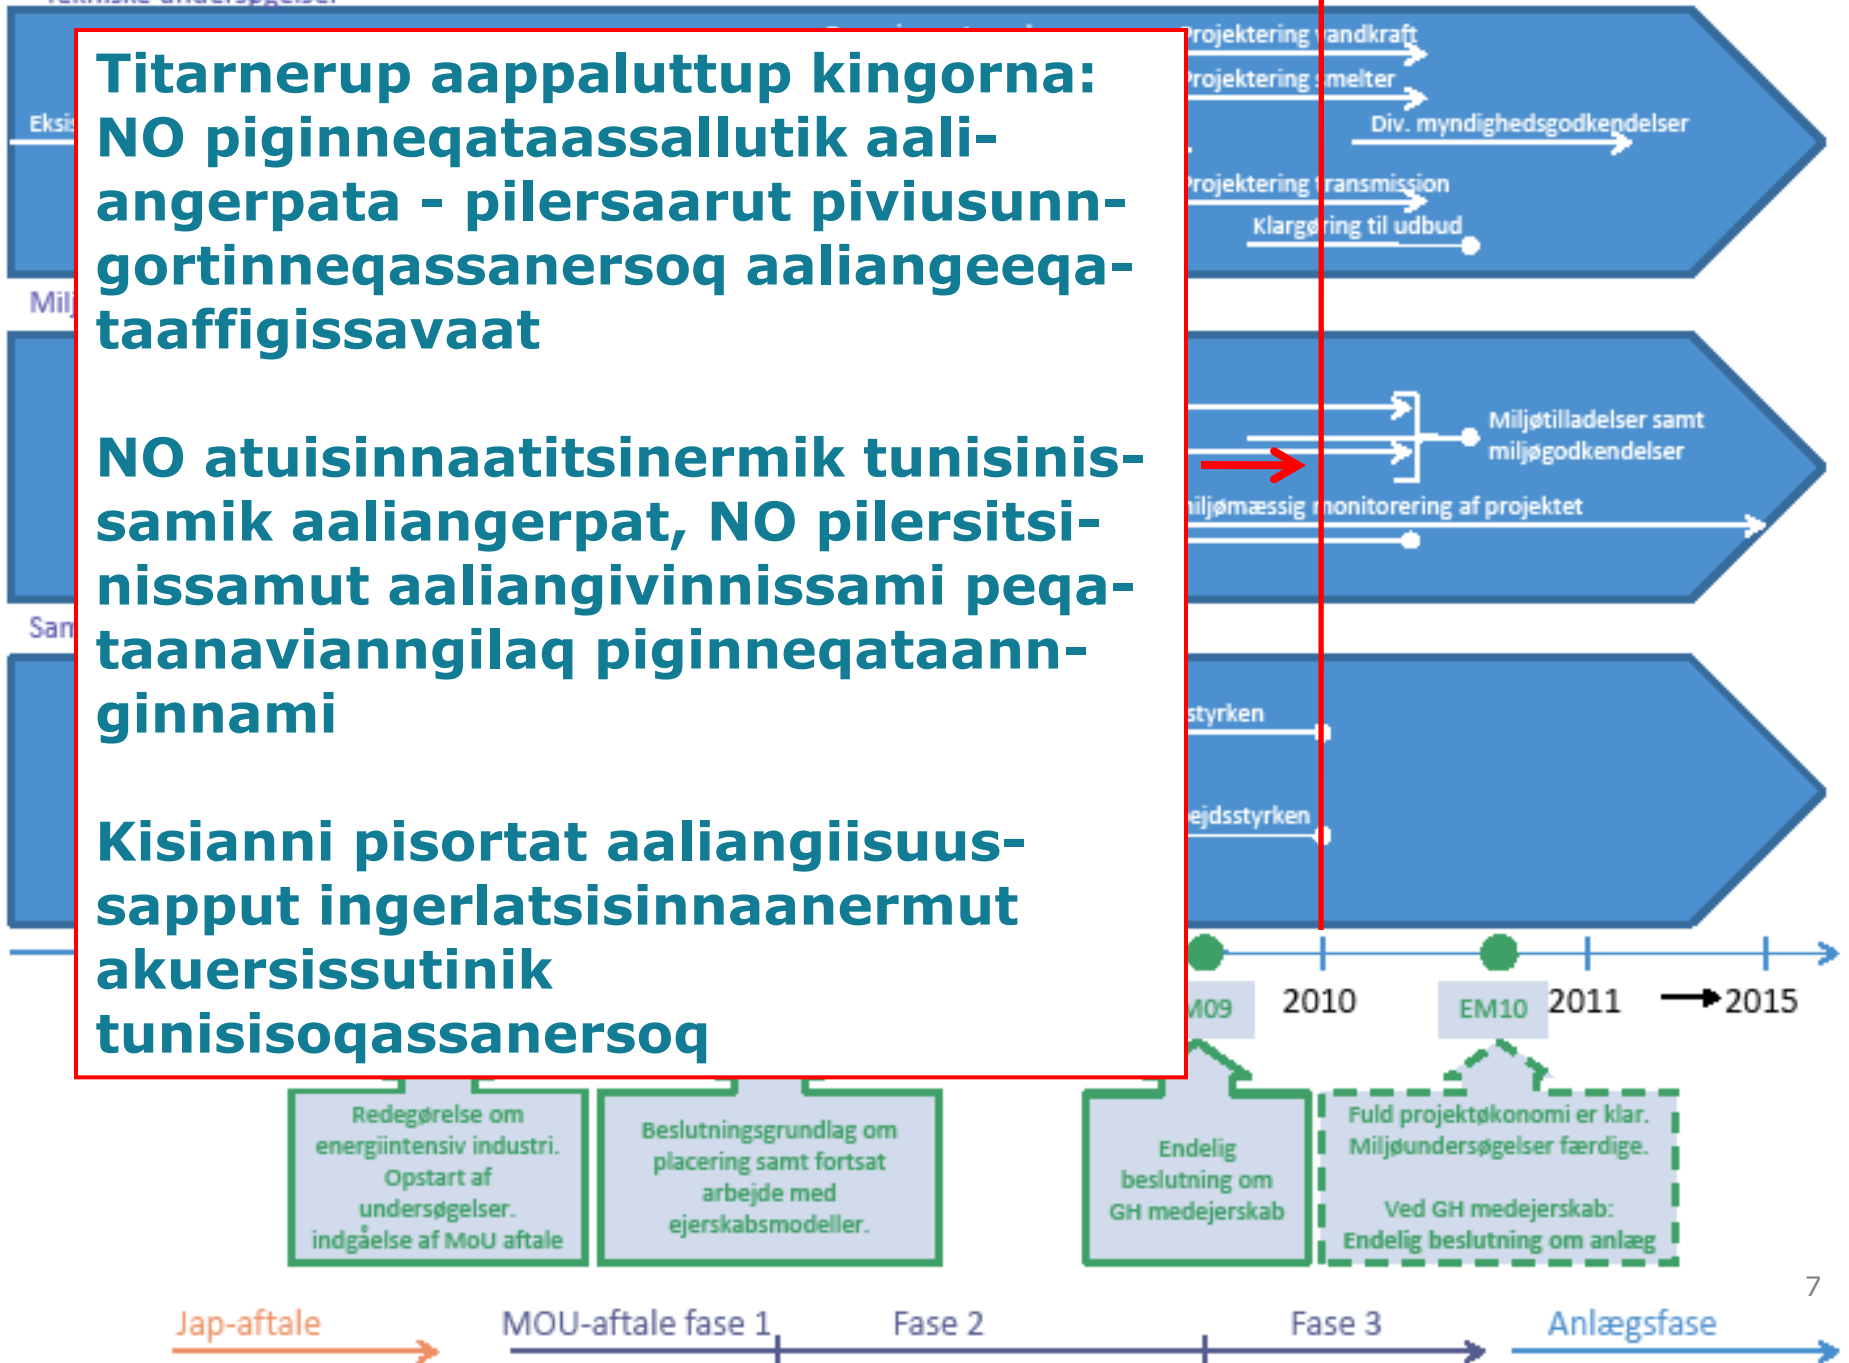

**Titarnerup aappaluttup kingorna:
NO piginneqataassallutik aali-
angerpata - pilersaarut piviusunn-
gortinneqassanersoq aaliangeeqa-
taaffigissavaat**

**NO atuisinnaatitsinermik tunisinis-
samik aaliangerpat, NO pilersitsi-
nissamut aaliangivinnissami peqa-
taanaviannigilaq piginneqataann-
ginnami**

**Kisianni pisortat aaliangiisuus-
sapput ingerlatsisinnaanermut
akuersissutinik
tunisisoqassanersoq**