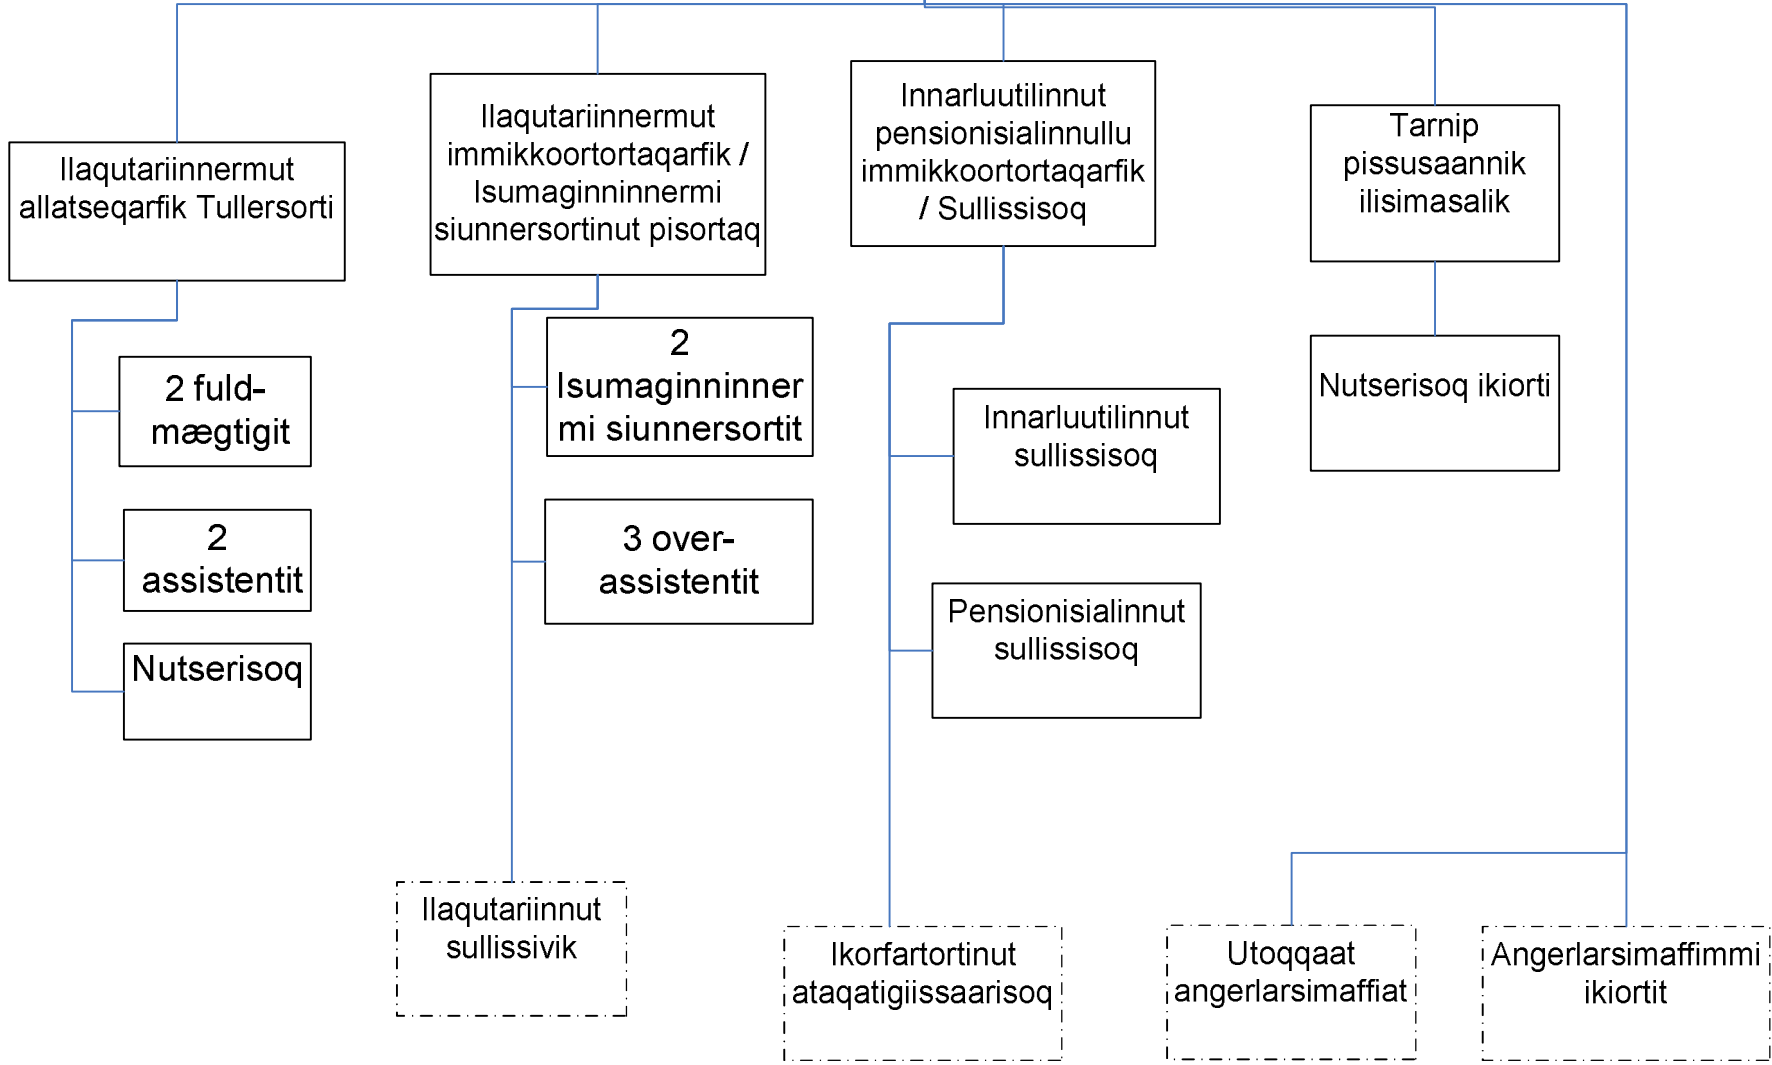

Ilaqutariinnermut
allatseqarfik
Tullersorti

Fuld-
mægtig

2 Overassis-
tentit

Assistenti

Ilaqutariinnermut
ikiorsiisarnermullu
immikkoortortaq
immikkoortumi
aqutsisoq

5
Isumaginninner
mi siunnersortit

2 over-
assistentit

½ Assistenti

Ilaqutariinnut
sullissivik

Utoqqarnut
sullissivik /
immikkoortortami
aqutsisoq

2 over-
assistentit

Utoqqaat
angerlarsimaffi
at

Angerlarsimaffi
nni ikiortit

Innarluutilinnut
sullissivik /
immikkoortortaqarfimmi
aqutsisoq

Inersimasunut
isumaginninnermi
siunnersortit

Meeqqanut
inuusuttunullu
isumaginninnermi
siunnersortit

Ivik

Pisoq/Sannavik /
Ikorfartortinut
ataqatigiissarisooq

Ilaqutariit - Maniitsoq
Ilaqutariinnermut
Pisortaq